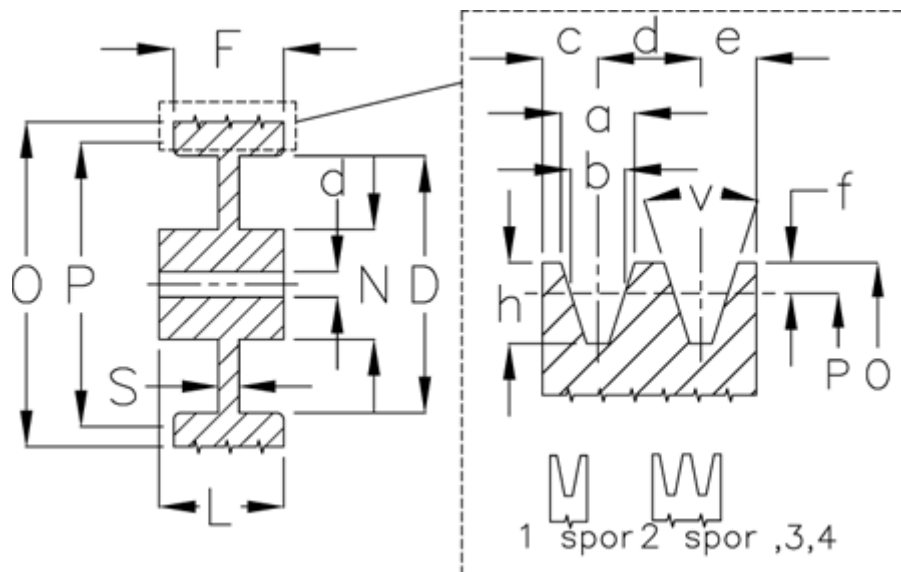

Varenummer: 60410125001
 Beskrivelse: Uboret kileremsskive B 250/1

Mål

Antal spor = 1
 D = 208
 d = 20
 F = 25.0
 L = 50
 N = 70
 O = 257.0
 P = 250

S = 14
 Type = B